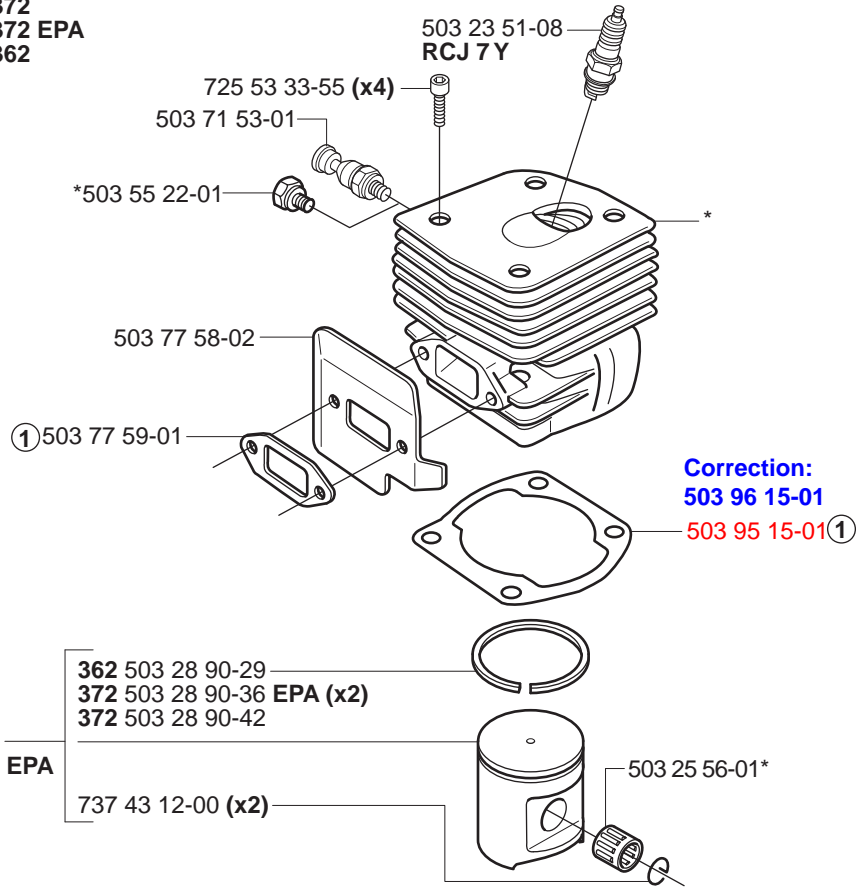

Vervangt

Repuestos

Reemplaza

Reservdelar

Ersätter

106 26 04-62

A

B

*compl 503 76 92-01 362

C *compl 503 52 13-01

D *compl 503 62 78-07 Std
**compl 503 62 78-08 Hd

E

*compl 503 62 64-73 372
 *compl 503 93 93-72 372 EPA
 *compl 503 96 52-71 362

F

*compl 503 74 87-02

G

compl 503 76 52-01 FG
 *compl 503 76 53-02 Jungle
 *compl 503 76 54-02 DF

H

J

*compl 503 62 68-76 - 372
*compl 503 63 79-76 - 362

K *compl 503 71 32-75

L *compl 503 62 67-71

M *compl 503 62 86-71 WRAP
*compl 503 62 86-02 WA G