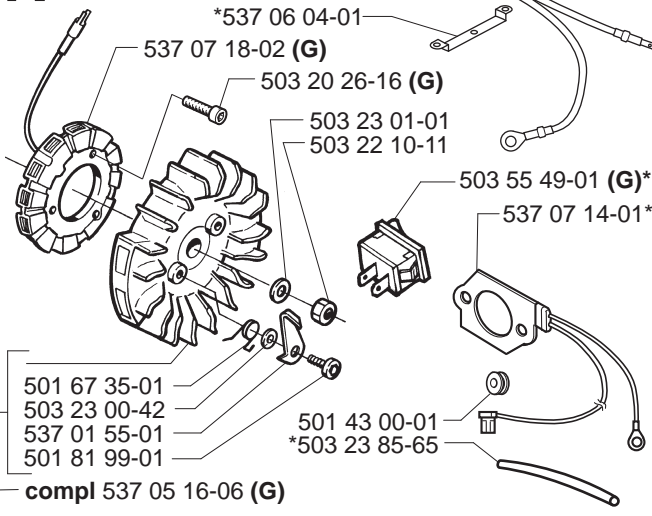

Vervangt

Repuestos

Reemplaza

Reservdelar

Ersätter

106 26 04-62

A

B

compl 503 76 52-01 FG
 *compl 503 76 53-02 Jungle
 *compl 503 76 54-02 DF

H

J

*compl 503 62 68-76 - 372
*compl 503 63 79-76 - 362

K *compl 503 71 32-75

L *compl 503 62 67-71

M *compl 503 62 86-71 WRAP
*compl 503 62 86-02 WA G

N

*compl 537 08 72-01

*compl 537 01 59-01

P

*compl 503 62 81-71

Walbro HD-6B Walbro HD-12B EPA

② 503 64 78-01
Set of gaskets
Dichtungssatz
Jeu de joints
Juego de juntas
Packningssatz

R Accessories
Zubehöre
Accessories
Accesorios
Tillbehör