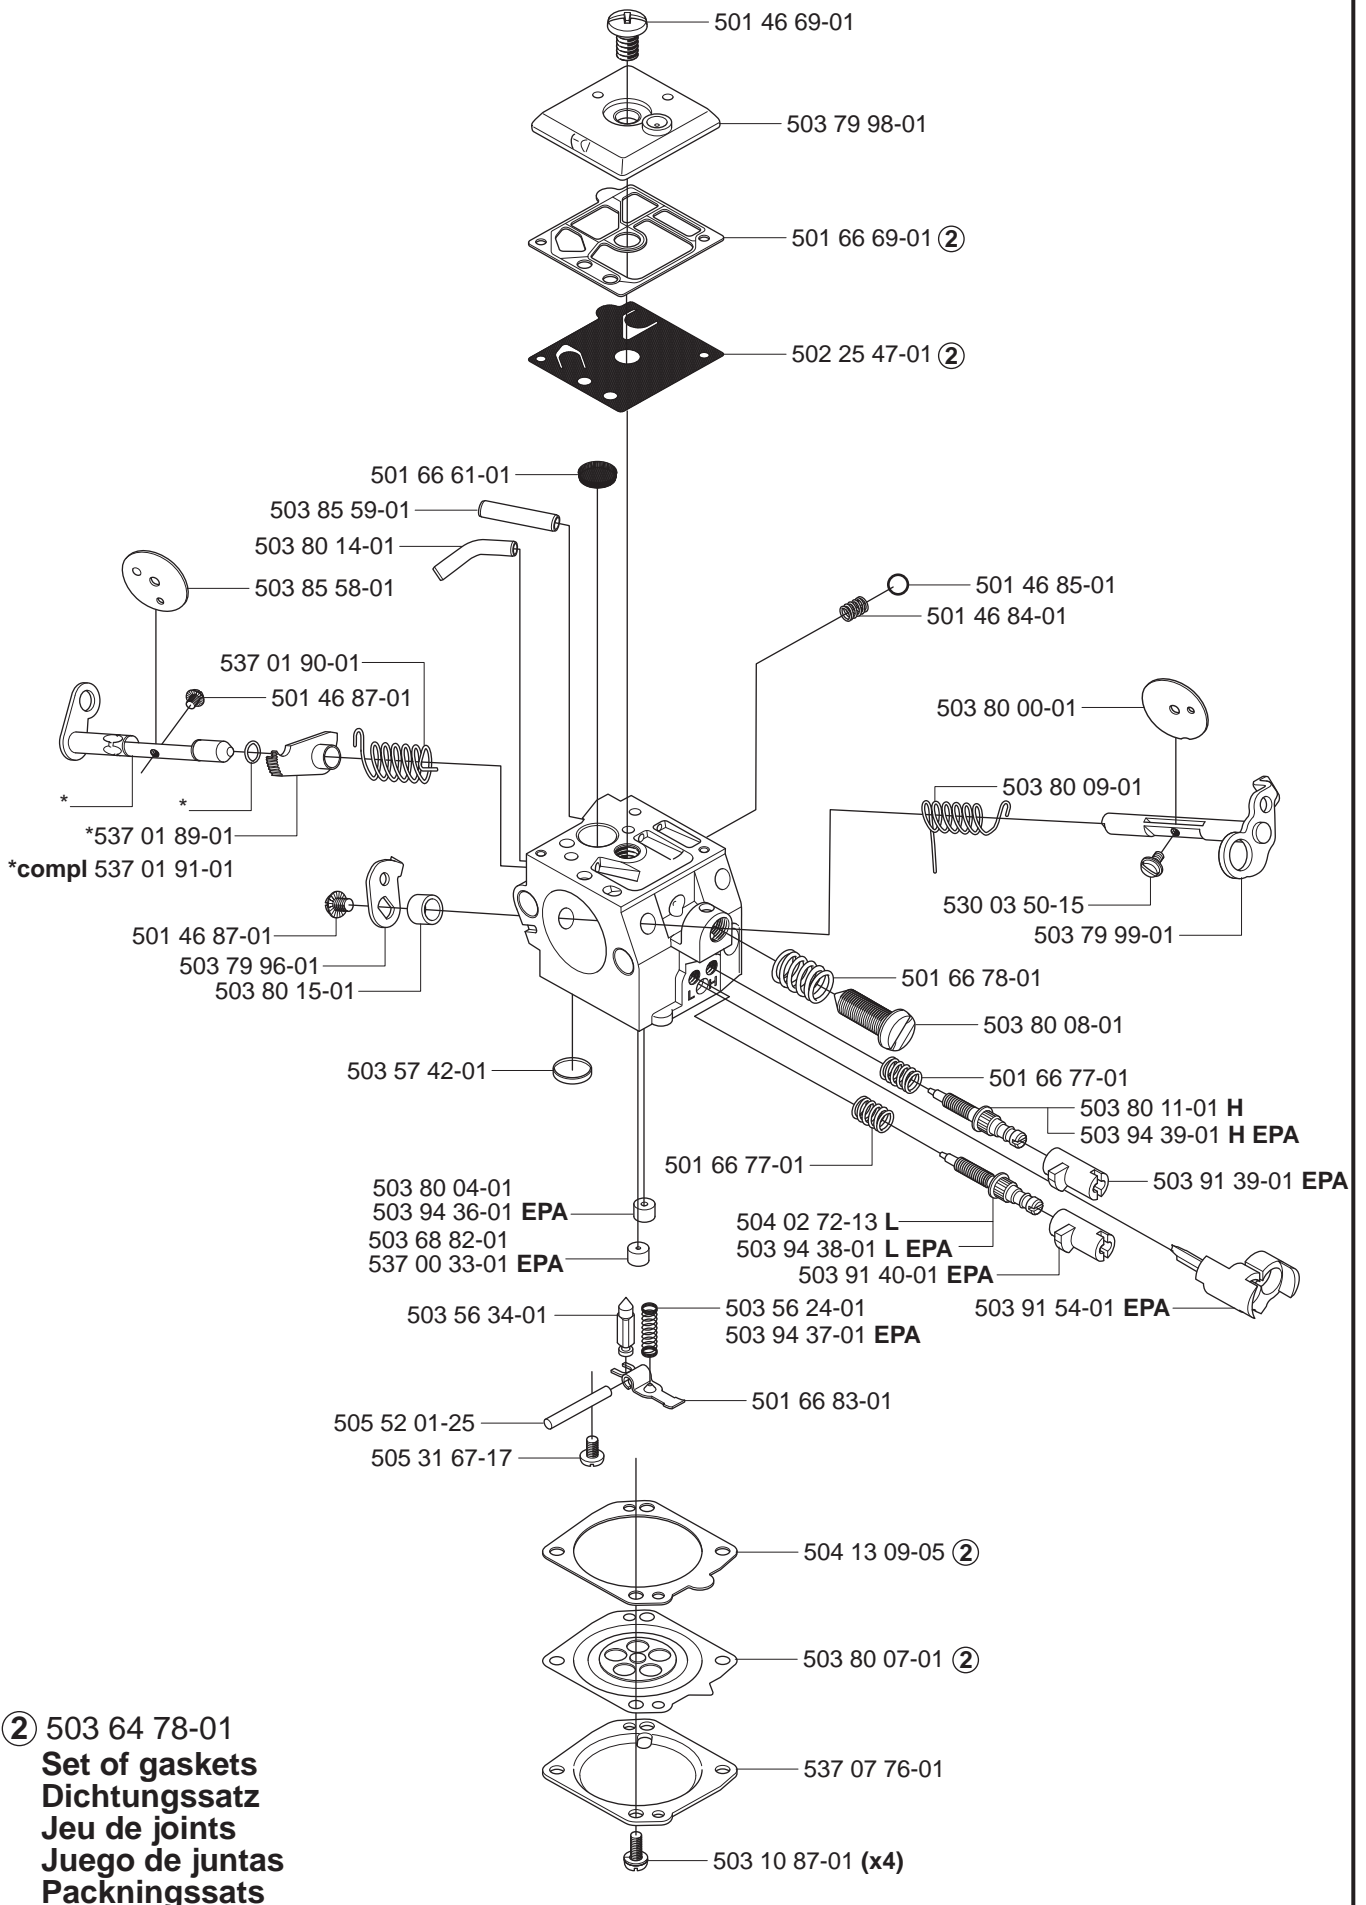

Vervangt

Repuestos

Reemplaza

Reservdelar

Ersätter

106 26 04-62

A

B

compl 503 76 52-01 FG
 *compl 503 76 53-02 Jungle
 *compl 503 76 54-02 DF

H

J

*compl 503 62 68-76 - 372
*compl 503 63 79-76 - 362

K *compl 503 71 32-75

L *compl 503 62 67-71

M *compl 503 62 86-71 WRAP
*compl 503 62 86-02 WA G

N

*compl 537 08 72-01

*compl 537 01 59-01

P

*compl 503 62 81-71

Walbro HD-6B Walbro HD-12B EPA

② 503 64 78-01
Set of gaskets
Dichtungssatz
Jeu de joints
Juego de juntas
Packningssatz

R Accessories
Zubehöre
Accessories
Accesorios
Tillbehör

*compl 503 55 85-01

WINTER
compl 503 96 90-01